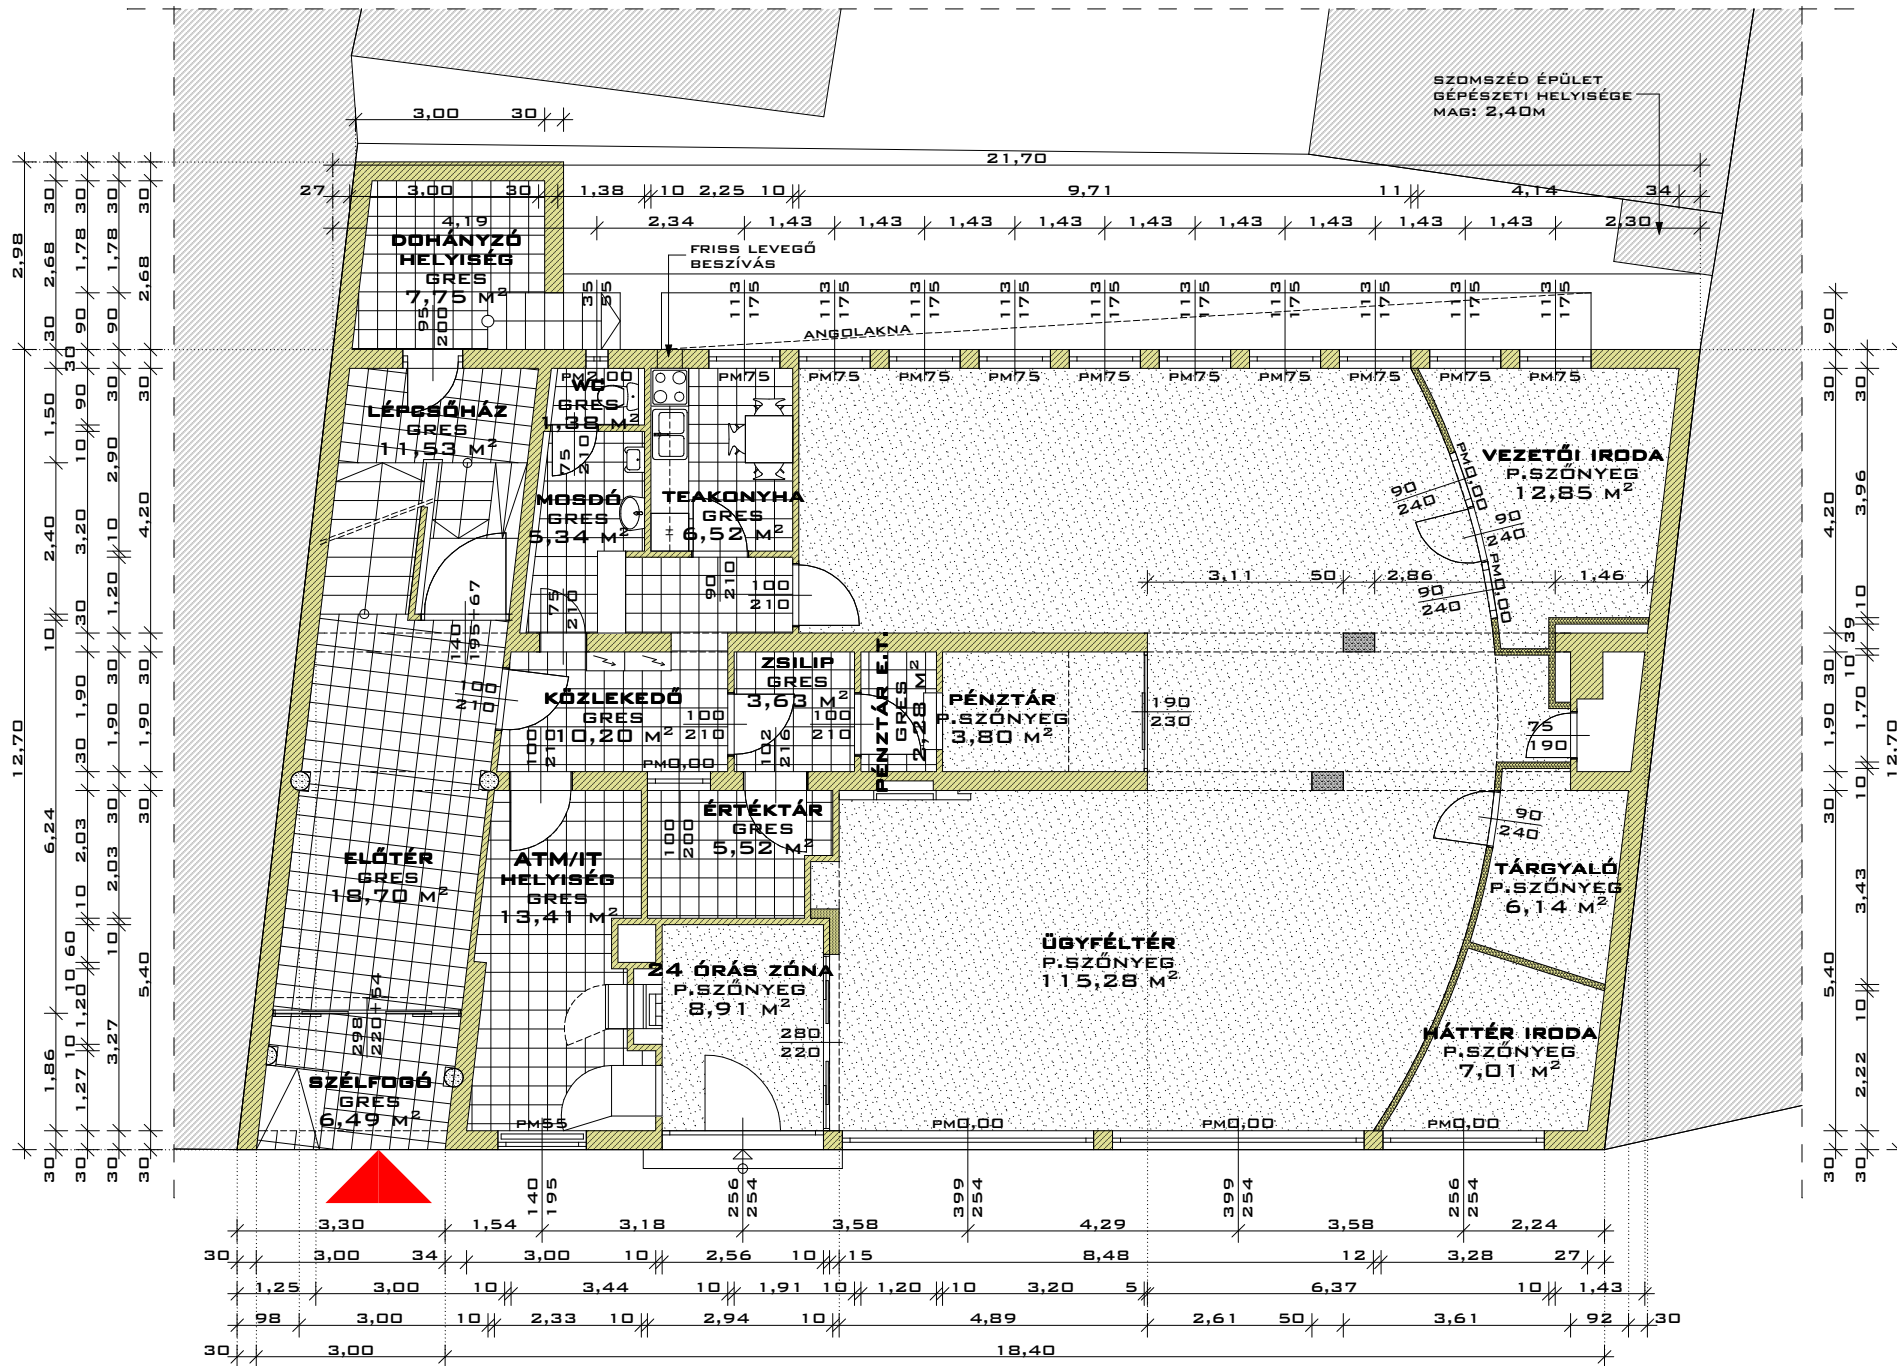

BELVÁROSI IRODAHÁZ, PÁPA, FŐ TÉR 24.

FÖLDSZINTI ALAPRAJZ M = 1 : 100

ÉPÍTMÉNY
PÁPA, FŐ TÉR 24.
3988. HRSZ.
BELVÁROSI
IRODAHÁZ

MEGRENDELŐ
INDeX
VAGYONKEZELŐ
KFT.
PÁPA, SZENT L. U.
1. SZ.

TERV
FÖLDSZINTI
ALAPRAJZ

DÁTUM
2011.04.

TERVSZÁM
11/04

MÉRETARÁNY
1:100

SZERKESZTŐ
SIMON RÓBERT

TERVEZŐ
GÁNC S ATTILA
TIBOR,
É 19-0271

RAJVSZÁM

E-1